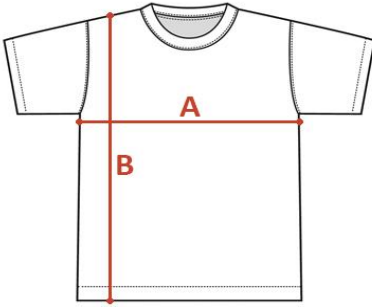

## INDYWIDUALNA TABELA ROZMIAROWA PRODUKTU

Ten produkt został zmierzony przez naszych specjalistów. Wszystkie wymiary podane są w centymetrach. Tolerancja błędu to +/- 1 cm.

### Jak dokonać pomiaru?

A - Szerokość pod pachami

B - Długość całkowita

Rozmiar	A - Szerokość pod pachami	B - Długość całkowita
XS	45	69
S	50	70
M	55	71
L	60	74
XL	65	76
XXL	70	79
3XL		