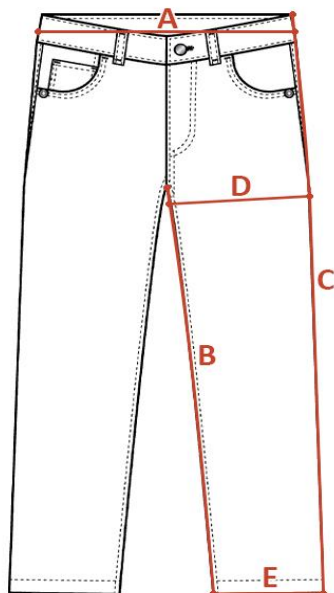

INDYWIDUALNA TABELA ROZMIAROWA PRODUKTU

Ten produkt został zmierzony przez naszych specjalistów. Wszystkie wymiary podane są w centymetrach. Tolerancja błędów to +/- 1 cm.

Jak dokonać pomiaru?

- A - Szerokość w pasie
- B - Długość nogawki od kroku
- C - Długość nogawki od pasa
- D - Szerokość nogawki w udzie
- E - Szerokość nogawki na dole

Rozmiar	A - Szerokość w pasie	B - Długość nogawki od kroku	C - Długość nogawki od pasa	D - Szerokość nogawki w udzie	E - Szerokość nogawki na dole
W30/L30	38	75	102	28	18
W30/L32	38	78	105	28	18
W31/L30					
W31/L32	39	80	106	30	19
W31/L34	39	84	111	30	19
W32/L30	41	75	102	30	19
W32/L32	41	80	106	30	19
W32/L34	41	82	111	30	19
W33/L30					
W33/L32	42	80	105	30	19
W33/L34					
W34/L30					
W34/L32	44	80	106	30	19
W34/L34	44	83	112	30	19
W34/L36	44	88	118	30	19
W36/L30					
W36/L32	46	80	108	31	19
W36/L34	46	85	114	32	19
W36/L36	46	89	119	32	19
W38/L30					
W38/L32	49	79	110	33	20
W38/L34	49	85	115	33	20
W40/L30					
W40/L32	52	80	111	33	20
W40/L34					
W42/L30					
W42/L32	55	80	112	35	21
W42/L34					
W44/L30					
W44/L32					
W44/L34					