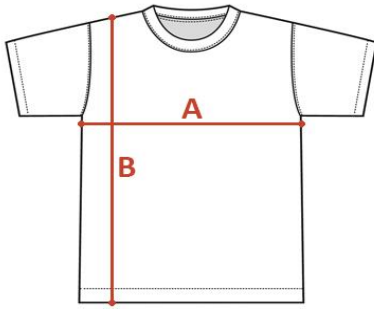

## INDYWIDUALNA TABELA ROZMIAROWA PRODUKTU

Ten produkt został zmierzony przez naszych specjalistów. Wszystkie wymiary podane są w centymetrach. Tolerancja błędu to +/- 1 cm.

### Jak dokonać pomiaru?

A - Szerokość pod pachami

B - Długość całkowita

Rozmiar	A - Szerokość pod pachami	B - Długość całkowita
XS	45	69
S	50	70
M	55	71
L	60	74
XL	65	76
XXL	70	79
3XL		