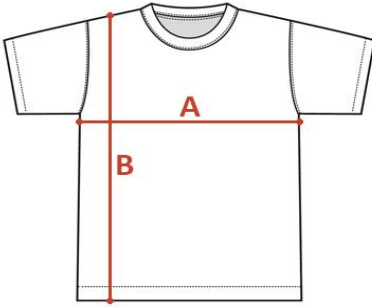

INDYWIDUALNA TABELA ROZMIAROWA PRODUKTU

Ten produkt został zmierzony przez naszych specjalistów. Wszystkie wymiary podane są w centymetrach. Tolerancja błędów to +/- 1 cm.

Jak dokonać pomiaru?

A - Szerokość pod pachami

B - Długość całkowita

Rozmiar	A - Szerokość pod pachami	B - Długość całkowita
XS		
S	50	72
M	55	74
L	60	76
XL	65	77
XXL	70	79
3XL		