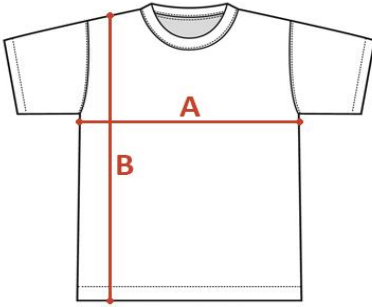

## INDYWIDUALNA TABELA ROZMIAROWA PRODUKTU

Ten produkt został zmierzony przez naszych specjalistów. Wszystkie wymiary podane są w centymetrach. Tolerancja błędów to +/- 1 cm.

### Jak dokonać pomiaru?

A - Szerokość pod pachami

B - Długość całkowita

Rozmiar	A - Szerokość pod pachami	B - Długość całkowita
XS		
S	50	72
M	55	74
L	60	76
XL	65	77
XXL	70	79
3XL		