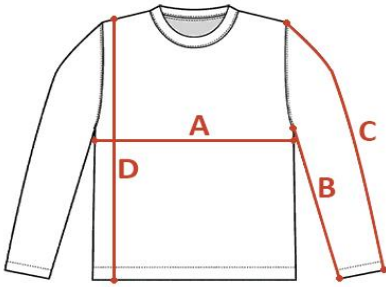

INDYWIDUALNA TABELA ROZMIAROWA PRODUKTU

Ten produkt został zmierzony przez naszych specjalistów. Wszystkie wymiary podane są w centymetrach. Tolerancja błędów to +/- 1 cm.

Jak dokonać pomiaru?

- A - Szerokość pod pachami
- B - Długość rękawa od pachy
- C - Długość rękawa od ramienia
- D - Długość całkowita

Rozmiar	A - Szerokość pod pachami	B - Długość rękawa od pachy	C - Długość rękawa od ramienia	D - Długość całkowita
XS	45	59	69	71
S	50	60	69	73
M	55	61	70	73
L	60	61	70	74
XL	65	62	72	78
XXL	70	62	72	82
3XL				