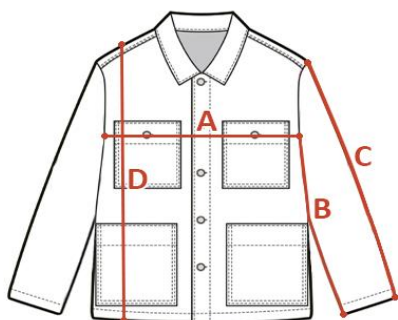

## INDYWIDUALNA TABELA ROZMIAROWA PRODUKTU

Ten produkt został zmierzony przez naszych specjalistów. Wszystkie wymiary podane są w centymetrach. Tolerancja błędów to +/- 1 cm.

### Jak dokonać pomiaru?

- A - Szerokość pod pachami
- B - Długość rękawa od pachy
- C - Długość rękawa od ramienia
- D - Długość całkowita

Rozmiar	A - Szerokość pod pachami	B - Długość rękawa od pachy	C - Długość rękawa od ramienia	D - Długość całkowita
XS				
S	59	55	65	70
M	64	58	67	74
L	69	58	67	74
XL	74	58	69	77
XXL	79	58	69	77
3XL				