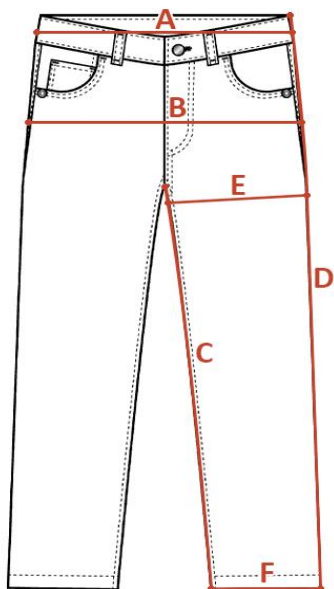

## INDYWIDUALNA TABELA ROZMIAROWA PRODUKTU

Ten produkt został zmierzony przez naszych specjalistów. Wszystkie wymiary podane są w centymetrach. Tolerancja błędów to +/- 1 cm.

### Jak dokonać pomiaru?

- A - Szerokość w pasie (min-max)
- B - Szerokość w biodrach (min-max)
- C - Długość nogawki od kroku
- D - Długość nogawki od pasa
- E - Szerokość nogawki w udzie
- F - Szerokość nogawki na dole

Rozmiar	A - Szerokość w pasie (min-max)	B - Szerokość w biodrach (min-max)	C - Długość nogawki od kroku	D - Długość nogawki od pasa	E - Szerokość nogawki w udzie	F - Szerokość nogawki na dole
XS	35-37	40-42	72	92	23	12
S	37-38	43-45	72	95	24	12
M	39-40	47-49	72	95	26	13
L	43-44	50-52	73	95	28	14
XL	47-49	54-56	73	98	29	14