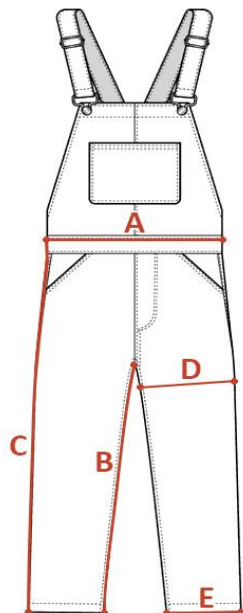

INDYWIDUALNA TABELA ROZMIAROWA PRODUKTU

Ten produkt został zmierzony przez naszych specjalistów. Wszystkie wymiary podane są w centymetrach. Tolerancja błędów to +/- 1 cm.

Jak dokonać pomiaru?

- A - Szerokość w pasie
- B - Długość nogawki od kroku
- C - Długość nogawki od pasa
- D - Szerokość nogawki w udzie
- E - Szerokość nogawki na dole

Rozmiar	A - Szerokość w pasie	B - Długość nogawki od kroku	C - Długość nogawki od pasa	D - Szerokość nogawki w udzie	E - Szerokość nogawki na dole
W30/L30					
W30/L32					
W30/L34					
W32/L30	43	72	103	32	22
W32/L32	43	75	110	33	22
W32/L34	43	81	117	34	21
W34/L30	46	72	103	34	23
W34/L32	47	76	109	33	22
W34/L34	46	83	120	35	21
W36/L30	48	74	108	36	22
W36/L32	48	79	115	36	22
W36/L34	49	83	120	36	21
W38/L30	51	71	103	34	23
W38/L32	52	77	110	35	23
W38/L34					
W40/L30	53	71	104	36	23
W40/L32	54	77	111	36	24
W40/L34	53	76	116	36	23
W42/L30					
W42/L32	54	76	111	37	24
W42/L34	56	80	115	37	23
W44/L30					
W44/L32	58	77	112	38	24
W44/L34	58	84	120	41	23
W46/L30					
W46/L32	60	77	113	40	24
W48/L30					
W48/L32	62	78	114	40	25
W50/L30					
W50/L32	66	79	113	41	24