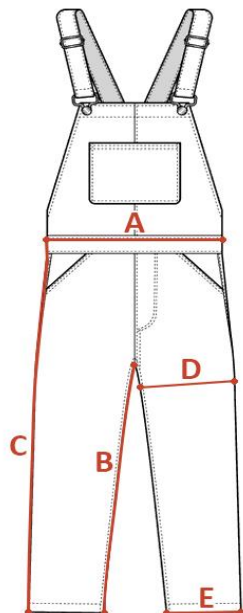

## INDYWIDUALNA TABELA ROZMIAROWA PRODUKTU

Ten produkt został zmierzony przez naszych specjalistów. Wszystkie wymiary podane są w centymetrach. Tolerancja błędów to +/- 1 cm.

### Jak dokonać pomiaru?

- A - Szerokość w pasie
- B - Długość nogawki od kroku
- C - Długość nogawki od pasa
- D - Szerokość nogawki w udzie
- E - Szerokość nogawki na dole

Rozmiar	A - Szerokość w pasie	B - Długość nogawki od kroku	C - Długość nogawki od pasa	D - Szerokość nogawki w udzie	E - Szerokość nogawki na dole
W30/L30	42	73	102	33	23
W30/L32					
W30/L34					
W32/L30	45	73	103	33	23
W32/L32	45	77	108	34	23
W32/L34	45	83	114	34	23
W34/L30	48	73	102	35	24
W34/L32	48	77	109	35	24
W34/L34	48	83	115	35	24
W36/L30	50	73	104	36	24
W36/L32	50	78	109	36	24
W36/L34	50	83	114	36	24
W38/L30	53	74	104	37	25
W38/L32	53	79	110	37	25
W38/L34	53	83	116	38	25
W40/L30	56	74	104	38	25
W40/L32	56	77	110	38	25
W40/L34	56	83	116	38	25
W42/L30					
W42/L32	58	80	110	39	25
W42/L34					
W44/L30					
W44/L32					
W44/L34					
W46/L30					
W46/L32					
W48/L30					
W48/L32					
W50/L30					
W50/L32					