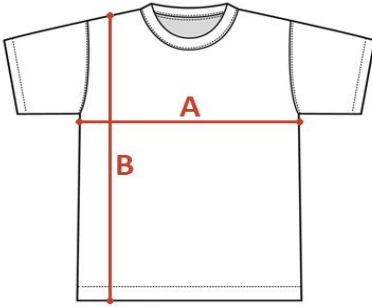

INDYWIDUALNA TABELA ROZMIAROWA PRODUKTU

Ten produkt został zmierzony przez naszych specjalistów. Wszystkie wymiary podane są w centymetrach. Tolerancja błędu to +/- 1 cm.

Jak dokonać pomiaru?

A - Szerokość pod pachami

B - Długość całkowita

Rozmiar	A - Szerokość pod pachami	B - Długość całkowita
XS	45	69
S	50	70
M	55	71
L	60	74
XL	65	76
XXL	70	79
3XL		