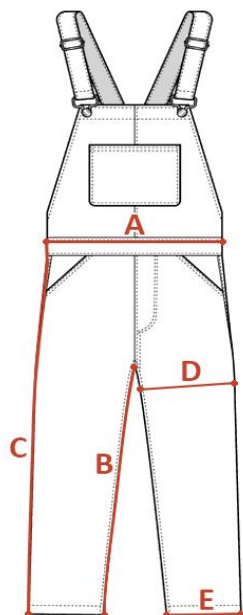

INDYWIDUALNA TABELA ROZMIAROWA PRODUKTU

Ten produkt został zmierzony przez naszych specjalistów. Wszystkie wymiary podane są w centymetrach. Tolerancja błędów to +/- 1 cm.

Jak dokonać pomiaru?

- A - Szerokość w pasie
- B - Długość nogawki od kroku
- C - Długość nogawki od pasa
- D - Szerokość nogawki w udzie
- E - Szerokość nogawki na dole

Rozmiar	A - Szerokość w pasie	B - Długość nogawki od kroku	C - Długość nogawki od pasa	D - Szerokość nogawki w udzie	E - Szerokość nogawki na dole
W30/L30	42	73	102	33	23
W30/L32					
W30/L34					
W32/L30	45	73	103	33	23
W32/L32	45	77	108	34	23
W32/L34	45	83	114	34	23
W34/L30	48	73	102	35	24
W34/L32	48	77	109	35	24
W34/L34	48	83	115	35	24
W36/L30	50	73	104	36	24
W36/L32	50	78	109	36	24
W36/L34	50	83	114	36	24
W38/L30	53	74	104	37	25
W38/L32	53	79	110	37	25
W38/L34	53	83	116	38	25
W40/L30	56	74	104	38	25
W40/L32	56	77	110	38	25
W40/L34	56	83	116	38	25
W42/L30					
W42/L32	58	80	110	39	25
W42/L34	58	83	116	39	25
W44/L30	60	74	104	40	25
W44/L32	60	78	110	40	25
W44/L34	60	84	116	40	25
W46/L30	62	74	104	41	25
W46/L32	62	78	110	41	25
W48/L30	65	74	105	42	26
W48/L32	65	79	111	42	26
W50/L30	68	72	108	42	27
W50/L32	68	76	116	42	27