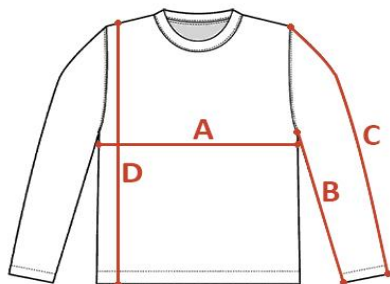

INDYWIDUALNA TABELA ROZMIAROWA PRODUKTU

Ten produkt został zmierzony przez naszych specjalistów. Wszystkie wymiary podane są w centymetrach. Tolerancja błędów to +/- 1 cm.

Jak dokonać pomiaru?

- A - Szerokość pod pachami
- B - Długość rękawa od pachy
- C - Długość rękawa od ramienia
- D - Długość całkowita

Rozmiar	A - Szerokość pod pachami	B - Długość rękawa od pachy	C - Długość rękawa od ramienia	D - Długość całkowita
XS				
S	49	56	66	72
M	54	57	67	73
L	58	58	68	74
XL	65	59	69	76
XXL	70	60	70	79
3XL				