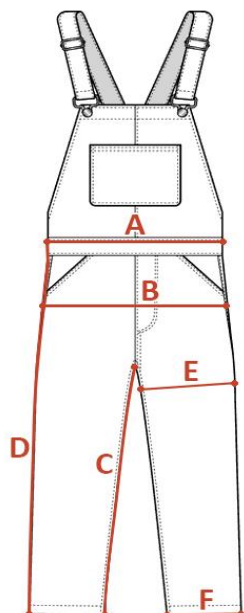

## INDYWIDUALNA TABELA ROZMIAROWA PRODUKTU

Ten produkt został zmierzony przez naszych specjalistów. Wszystkie wymiary podane są w centymetrach. Tolerancja błędów to +/- 1 cm.

### Jak dokonać pomiaru?

- A - Szerokość w pasie
- B - Szerokość w biodrach
- C - Długość nogawki od kroku
- D - Długość nogawki od pasa
- E - Szerokość nogawki w udzie
- F - Szerokość nogawki na dole

Rozmiar	A - Szerokość w pasie	B - Szerokość w biodrach	C - Długość nogawki od kroku	D - Długość nogawki od pasa	E - Szerokość nogawki w udzie	F - Szerokość nogawki na dole
XS	42	47	77		28	21
S	45	50	78		29	22
M	48	53	78		30	22
L	51	56	78		33	23
XL	55	61	78		36	24