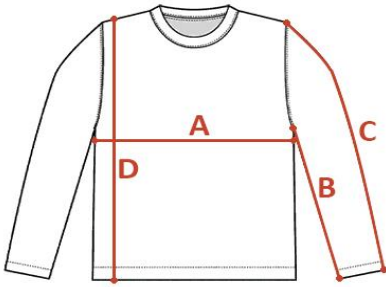

INDYWIDUALNA TABELA ROZMIAROWA PRODUKTU

Ten produkt został zmierzony przez naszych specjalistów. Wszystkie wymiary podane są w centymetrach. Tolerancja błędów to +/- 1 cm.

Jak dokonać pomiaru?

- A - Szerokość pod pachami
- B - Długość rękawa od pachy
- C - Długość rękawa od ramienia
- D - Długość całkowita

Rozmiar	A - Szerokość pod pachami	B - Długość rękawa od pachy	C - Długość rękawa od ramienia	D - Długość całkowita
XS				
S	44	50	66	70
M	47	51	67	71
L	51	52	68	72
XL	56	54	70	74
XXL	60	55	71	75
3XL				