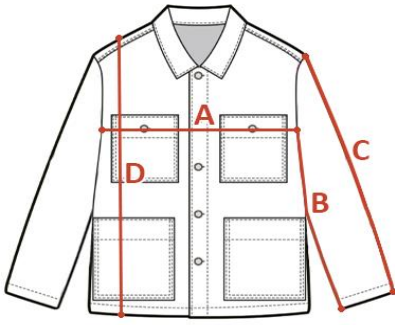

INDYWIDUALNA TABELA ROZMIAROWA PRODUKTU

Ten produkt został zmierzony przez naszych specjalistów. Wszystkie wymiary podane są w centymetrach. Tolerancja błędów to +/- 1 cm.

Jak dokonać pomiaru?

- A - Szerokość pod pachami
- B - Długość rękawa od pachy
- C - Długość rękawa od ramienia
- D - Długość całkowita

Rozmiar	A - Szerokość pod pachami	B - Długość rękawa od pachy	C - Długość rękawa od ramienia	D - Długość całkowita
XS				
S	58	52	63	78
M	64	52	65	80
L	69	54	66	80
XL	73	55	66	83
XXL	77	55	67	83
3XL				