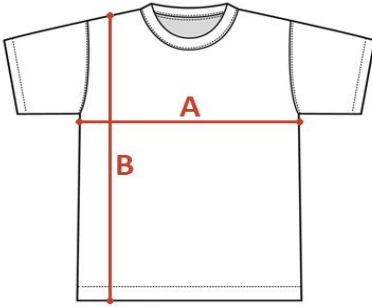

INDYWIDUALNA TABELA ROZMIAROWA PRODUKTU

Ten produkt został zmierzony przez naszych specjalistów. Wszystkie wymiary podane są w centymetrach. Tolerancja błędów to +/- 1 cm.

Jak dokonać pomiaru?

A - Szerokość pod pachami

B - Długość całkowita

Rozmiar	A - Szerokość pod pachami	B - Długość całkowita
XS	45	68
S	50	70
M	55	71
L	60	72
XL	65	76
XXL	70	79
3XL		