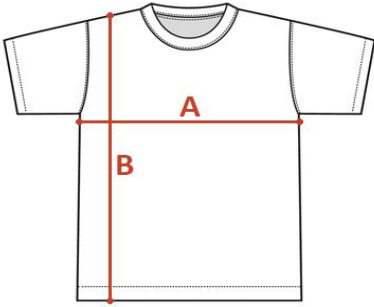

INDYWIDUALNA TABELA ROZMIAROWA PRODUKTU

Ten produkt został zmierzony przez naszych specjalistów. Wszystkie wymiary podane są w centymetrach. Tolerancja błędu to +/- 1 cm.

Jak dokonać pomiaru?

A - Szerokość pod pachami

B - Długość całkowita

Rozmiar	A - Szerokość pod pachami	B - Długość całkowita
XS		
S	49	72
M	54	73
L	59	77
XL	64	78
XXL	68	81
3XL		