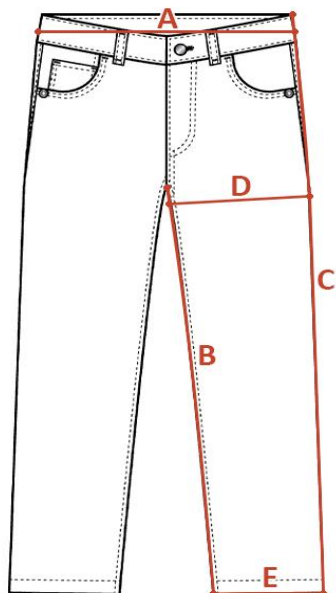

INDYWIDUALNA TABELA ROZMIAROWA PRODUKTU

Ten produkt został zmierzony przez naszych specjalistów. Wszystkie wymiary podane są w centymetrach. Tolerancja błędów to +/- 1 cm.

Jak dokonać pomiaru?

- A - Szerokość w pasie
- B - Długość nogawki od kroku
- C - Długość nogawki od pasa
- D - Szerokość nogawki w udzie
- E - Szerokość nogawki na dole

Rozmiar	A - Szerokość w pasie	B - Długość nogawki od kroku	C - Długość nogawki od pasa	D - Szerokość nogawki w udzie	E - Szerokość nogawki na dole
W30/L30					
W30/L32					
W30/L34					
W31/L30					
W31/L32					
W32/L30	42	76	100	28	20
W32/L32	42	80	107	28	20
W32/L34					
W33/L30					
W33/L32					
W33/L34					
W34/L30	44	76	103	30	21
W34/L32	44	80	107	30	21
W34/L34					
W34/L36					
W36/L30	46	75	105	31	21
W36/L32	46	80	109	31	21
W36/L34	47	84	114	31	21
W36/L36					
W38/L30	49	75	104	31	22
W38/L32	49	80	110	31	22
W38/L34	49	84	116	32	22
W40/L30					
W40/L32	51	80	112	32	22
W40/L34					
W42/L30					
W42/L32					
W42/L34					
W44/L30					
W44/L32					
W44/L34					