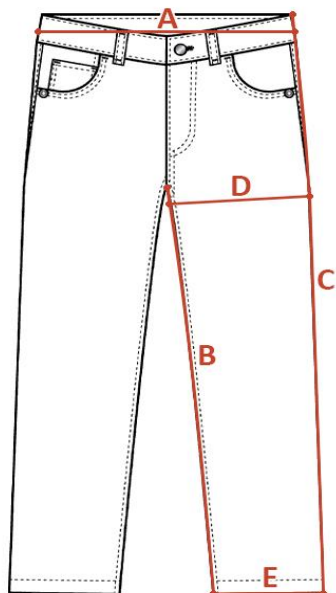

INDYWIDUALNA TABELA ROZMIAROWA PRODUKTU

Ten produkt został zmierzony przez naszych specjalistów. Wszystkie wymiary podane są w centymetrach. Tolerancja błędów to +/- 1 cm.

Jak dokonać pomiaru?

- A - Szerokość w pasie
- B - Długość nogawki od kroku
- C - Długość nogawki od pasa
- D - Szerokość nogawki w udzie
- E - Szerokość nogawki na dole

Rozmiar	A - Szerokość w pasie	B - Długość nogawki od kroku	C - Długość nogawki od pasa	D - Szerokość nogawki w udzie	E - Szerokość nogawki na dole
W30/L30					
W30/L32					
W30/L34					
W31/L30					
W31/L32					
W32/L30	42	75	101	28	20
W32/L32	42	80	107	29	20
W32/L34					
W33/L30					
W33/L32					
W33/L34					
W34/L30	44	75	101	30	20
W34/L32	44	80	107	30	21
W34/L34					
W34/L36					
W36/L30					
W36/L32	47	80	107	30	21
W36/L34	47	83	114	32	21
W36/L36					
W38/L30					
W38/L32	49	80	109	33	22
W38/L34	49	74	114	33	22
W40/L30					
W40/L32	52	82	110	33	22
W40/L34					
W42/L30					
W42/L32					
W42/L34					
W44/L30					
W44/L32					
W44/L34					