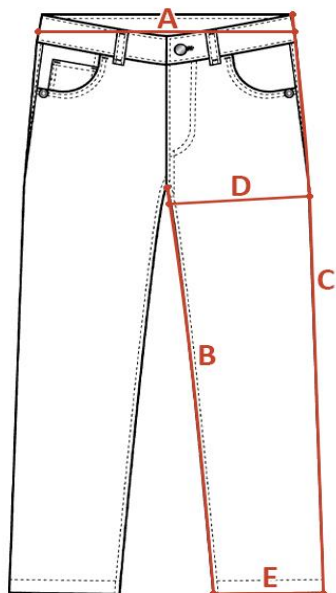

INDYWIDUALNA TABELA ROZMIAROWA PRODUKTU

Ten produkt został zmierzony przez naszych specjalistów. Wszystkie wymiary podane są w centymetrach. Tolerancja błędów to +/- 1 cm.

Jak dokonać pomiaru?

- A - Szerokość w pasie
- B - Długość nogawki od kroku
- C - Długość nogawki od pasa
- D - Szerokość nogawki w udzie
- E - Szerokość nogawki na dole

Rozmiar	A - Szerokość w pasie	B - Długość nogawki od kroku	C - Długość nogawki od pasa	D - Szerokość nogawki w udzie	E - Szerokość nogawki na dole
W30/L30					
W30/L32					
W30/L34					
W31/L30					
W31/L32					
W32/L30	42	77	104	29	21
W32/L32	42	81	109	29	21
W32/L34					
W33/L30					
W33/L32	43	82	109	30	21
W33/L34					
W34/L30					
W34/L32	44	82	110	31	21
W34/L34	44	87	116	31	21
W34/L36					
W36/L30	47	78	105	32	21
W36/L32	47	82	111	32	21
W36/L34					
W36/L36					
W38/L30	49	76	106	33	21
W38/L32	49	85	112	34	21
W38/L34	49	86	117	34	21
W40/L30	52	78	108	35	22
W40/L32	52	82	112	35	22
W40/L34	52	86	118	35	22
W42/L30	55	78	109	36	22
W42/L32	55	83	116	36	22
W42/L34					
W44/L30					
W44/L32	57	83	116	37	23
W44/L34					