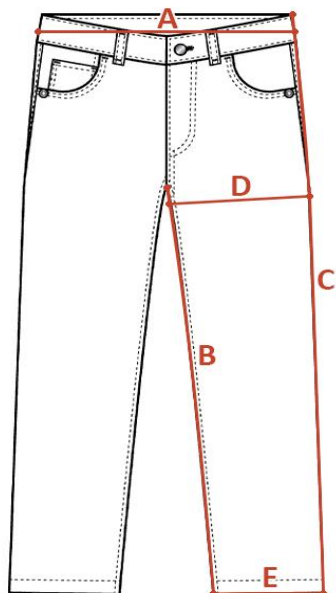

INDYWIDUALNA TABELA ROZMIAROWA PRODUKTU

Ten produkt został zmierzony przez naszych specjalistów. Wszystkie wymiary podane są w centymetrach. Tolerancja błędów to +/- 1 cm.

Jak dokonać pomiaru?

- A - Szerokość w pasie
- B - Długość nogawki od kroku
- C - Długość nogawki od pasa
- D - Szerokość nogawki w udzie
- E - Szerokość nogawki na dole

Rozmiar	A - Szerokość w pasie	B - Długość nogawki od kroku	C - Długość nogawki od pasa	D - Szerokość nogawki w udzie	E - Szerokość nogawki na dole
W30/L30	40	75	101	28	18
W30/L32					
W30/L34					
W31/L32	41	82	110	28	19
W32/L30	42	78	104	28	19
W32/L32	42	82	110	28	19
W32/L34	42	87	115	28	19
W33/L32	43	82	110	28	19
W33/L34					
W34/L30					
W34/L32	45	83	112	29	19
W34/L34	45	87	116	29	19
W34/L36					
W36/L30					
W36/L32	47	83	111	30	20
W36/L34	47	87	116	30	20
W36/L36	47	93	122	32	21
W38/L30					
W38/L32	51	83	111	31	21
W38/L34	51	88	119	31	21
W40/L30					
W40/L32	53	83	113	33	21
W40/L34					
W42/L30					
W42/L32	56	83	114	33	22
W42/L34					
W44/L30					
W44/L32					
W44/L34					
W46/L30					