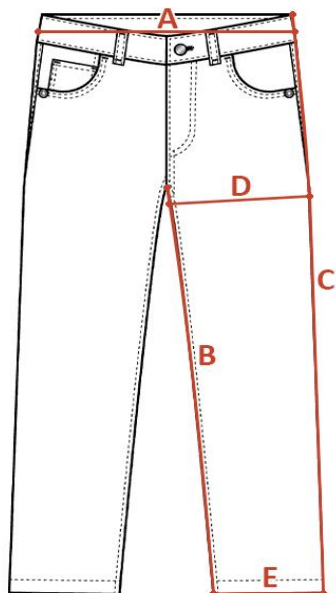

INDYWIDUALNA TABELA ROZMIAROWA PRODUKTU

Ten produkt został zmierzony przez naszych specjalistów. Wszystkie wymiary podane są w centymetrach. Tolerancja błędów to +/- 1 cm.

Jak dokonać pomiaru?

- A - Szerokość w pasie
- B - Długość nogawki od kroku
- C - Długość nogawki od pasa
- D - Szerokość nogawki w udzie
- E - Szerokość nogawki na dole

Rozmiar	A - Szerokość w pasie	B - Długość nogawki od kroku	C - Długość nogawki od pasa	D - Szerokość nogawki w udzie	E - Szerokość nogawki na dole
W30/L30	39	76	101	19	
W30/L32	39	81	108	20	
W30/L34					
W31/L32	40	81	108	20	
W32/L30	41	76	101	20	
W32/L32	41	81	108	20	
W32/L34	41	85	112	20	
W33/L32	43	81	107	20	
W33/L34	43	86	117	20	
W34/L30					
W34/L32	44	80	109	20	
W34/L34	44	85	115	21	
W34/L36	44	89	120	21	
W36/L30					
W36/L32	46	80	108	21	
W36/L34	46	84	114	21	
W36/L36	47	91	120	22	
W38/L30					
W38/L32	49	80	109	22	
W38/L34	49	86	116	22	
W40/L30					
W40/L32	52	80	111	22	
W40/L34					
W42/L30					
W42/L32	54	80	111	23	
W42/L34					
W44/L30					
W44/L32					
W44/L34					
W46/L30					