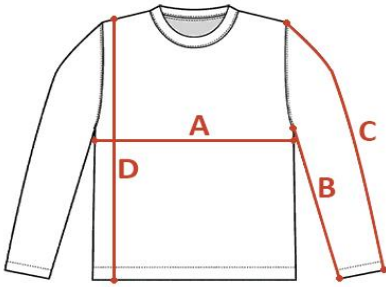

INDYWIDUALNA TABELA ROZMIAROWA PRODUKTU

Ten produkt został zmierzony przez naszych specjalistów. Wszystkie wymiary podane są w centymetrach. Tolerancja błędów to +/- 1 cm.

Jak dokonać pomiaru?

- A - Szerokość pod pachami
- B - Długość rękawa od pachy
- C - Długość rękawa od ramienia
- D - Długość całkowita

Rozmiar	A - Szerokość pod pachami	B - Długość rękawa od pachy	C - Długość rękawa od ramienia	D - Długość całkowita
XS				
S	53	55	66	73
M	57	56	67	75
L	61	56	67	77
XL	65	56	67	79
XXL	69	58	69	81
3XL				