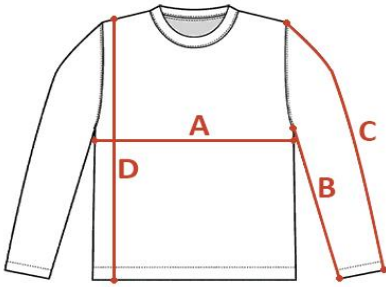

## INDYWIDUALNA TABELA ROZMIAROWA PRODUKTU

Ten produkt został zmierzony przez naszych specjalistów. Wszystkie wymiary podane są w centymetrach. Tolerancja błędów to +/- 1 cm.

### Jak dokonać pomiaru?

- A - Szerokość pod pachami
- B - Długość rękawa od pachy
- C - Długość rękawa od ramienia
- D - Długość całkowita

Rozmiar	A - Szerokość pod pachami	B - Długość rękawa od pachy	C - Długość rękawa od ramienia	D - Długość całkowita
XS				
S	53	55	66	73
M	57	56	67	75
L	61	56	67	77
XL	65	56	67	79
XXL	69	58	69	81
3XL				