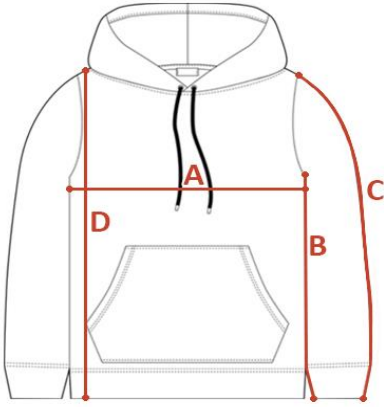

## INDYWIDUALNA TABELA ROZMIAROWA PRODUKTU

Ten produkt został zmierzony przez naszych specjalistów. Wszystkie wymiary podane są w centymetrach. Tolerancja błędów to +/- 1 cm.

### Jak dokonać pomiaru?

- A - Szerokość pod pachami
- B - Długość rękawa od pachy
- C - Długość rękawa od ramienia
- D - Długość całkowita

| Rozmiar | A - Szerokość pod pachami | B - Długość rękawa od pachy | C - Długość rękawa od ramienia | D - Długość całkowita |
|---------|---------------------------|-----------------------------|--------------------------------|-----------------------|
| XS      | 49                        | 60                          | 68                             | 67                    |
| S       | 53                        | 58                          | 68                             | 70                    |
| M       | 60                        | 57                          | 68                             | 71                    |
| L       | 65                        | 58                          | 68                             | 72                    |
| XL      | 71                        | 57                          | 68                             | 76                    |
| XXL     | 76                        | 57                          | 66                             | 76                    |
| 3XL     |                           |                             |                                |                       |