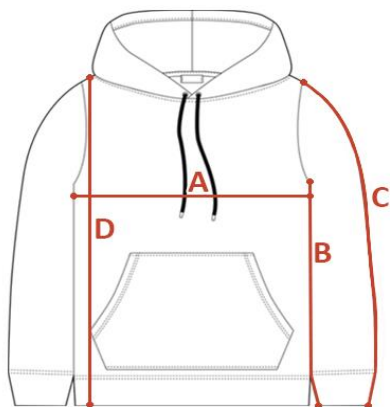

## INDYWIDUALNA TABELA ROZMIAROWA PRODUKTU

Ten produkt został zmierzony przez naszych specjalistów. Wszystkie wymiary podane są w centymetrach. Tolerancja błędów to +/- 1 cm.

### Jak dokonać pomiaru?

A - Szerokość pod pachami

B - Długość rękawa od pachy

C - Długość rękawa od ramienia

D - Długość całkowita

Rozmiar	A - Szerokość pod pachami	B - Długość rękawa od pachy	C - Długość rękawa od ramienia	D - Długość całkowita
XS	51	57	65	67
S	57	59	68	71
M	61	60	69	75
L	66	60	69	75
XL	71	60	69	76
XXL	76	57	70	76
3XL				